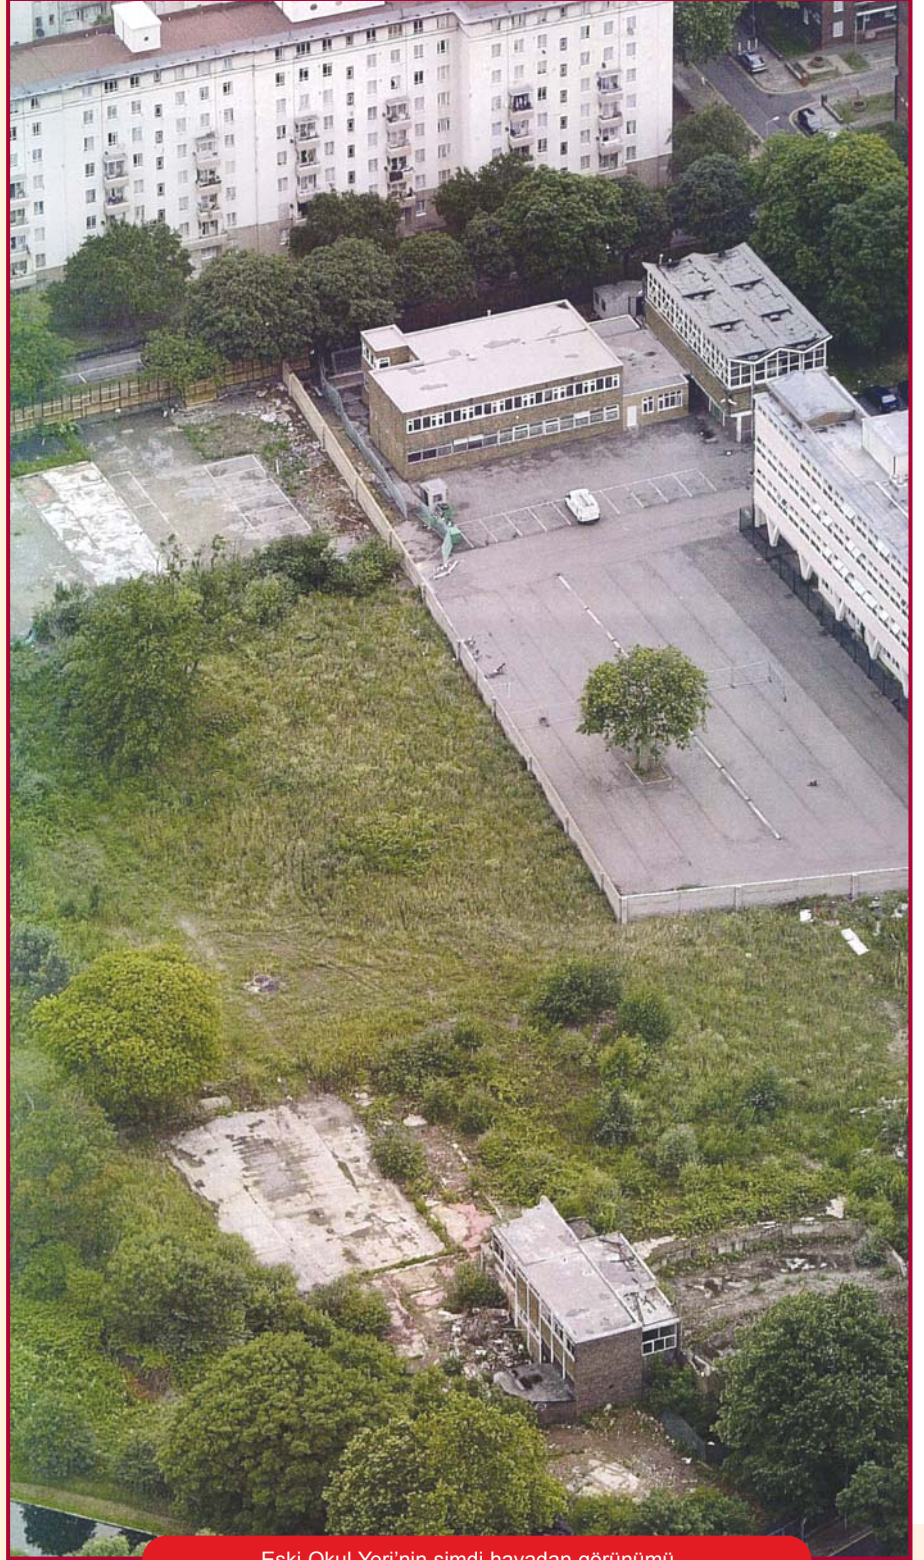

Geçen ayki sayımızda, ön kapakta yenilenen Eski Okul Yeri'nin mimarın zihninde tasarlanan bir görünümünü vermiştik. Bu tasarı henüz kesinleşmemiş olmakla birlikte, inşaat fimasının bakış açısından 'ilk görüntü'yü verdi ve Woodberry Down'ın gelecekte nasıl görüneceğine dair bir ipucu oldu. Bu sayıda Eski Okul Yeri'nin görünümüne daha yakından bakıyoruz.

Dört marşa basma (hızlı başlangıç) yeri için teklif geliştirirken, Berkeley Homes cazip, ferah evler ve site sakinlerinin çalışıp oynayabileceği güvenli ve hoş bir ortam yaratmak amacıyla tasarım ilkelerinin başlangıç noktası olarak **Kent Tasarım Projesi**'ni ("Urban Design Framework") kullandı.

(Kent Tasarım Projesi, Woodberry Down Yenileme Haberleri'nin 2. sayısında [Nisan 2005] tanıtılmıştı. Bu sayıdan edinmek isterseniz, lütfen 0800 694 2109 numaralı telefondan İmar Ekibi'nin bir üyesini arayın veya hafta içinde pazartesten cumaya saat 10:00 ile 16:00 arasında istediğiniz zaman 151 Woodberry Grove adresine gelerek bizi görün.)

Projenin temel ilkeleri şunlardır:

- | Yüksek kaliteli konutlar
- | Yüksek kaliteli tasarım
- | Cazip sokak ortamları
- | Otomobilin değil önceliğin yayalarda olduğu bir yer
- | Sürdürülebilir imar ve kalkınma
- | Ortak kullanım alanlarında önemli iyileştirmeler
- | Yüksek kaliteli çevre düzenlemesi ve cazip oyun alanları
- | Mevcut ekolojinin korunması
- | Sakinlerinin gurur duyacakları bir yer

Eski Okul Yeri'nin şimdi havadan görünümü